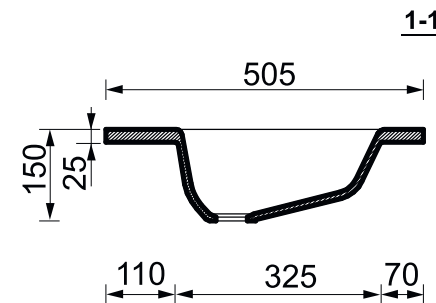

ESTET

*г. Кострома, ул. Московская д. 105
тел. 8 (4942) 33 61 71*

РАКОВИНА "РАВА" 900x505 (нестандартное изделие)

наращивание крыльев (слева/справа)
максимально до 2700 мм

ПРОИЗВОДСТВО ИЗДЕЛИЙ ИЗ ЛИТЬЕВОГО МРАМОРА

**Допустимое отклонение линейных размеров ± 5мм*

ООО «ЭСТЕТ»