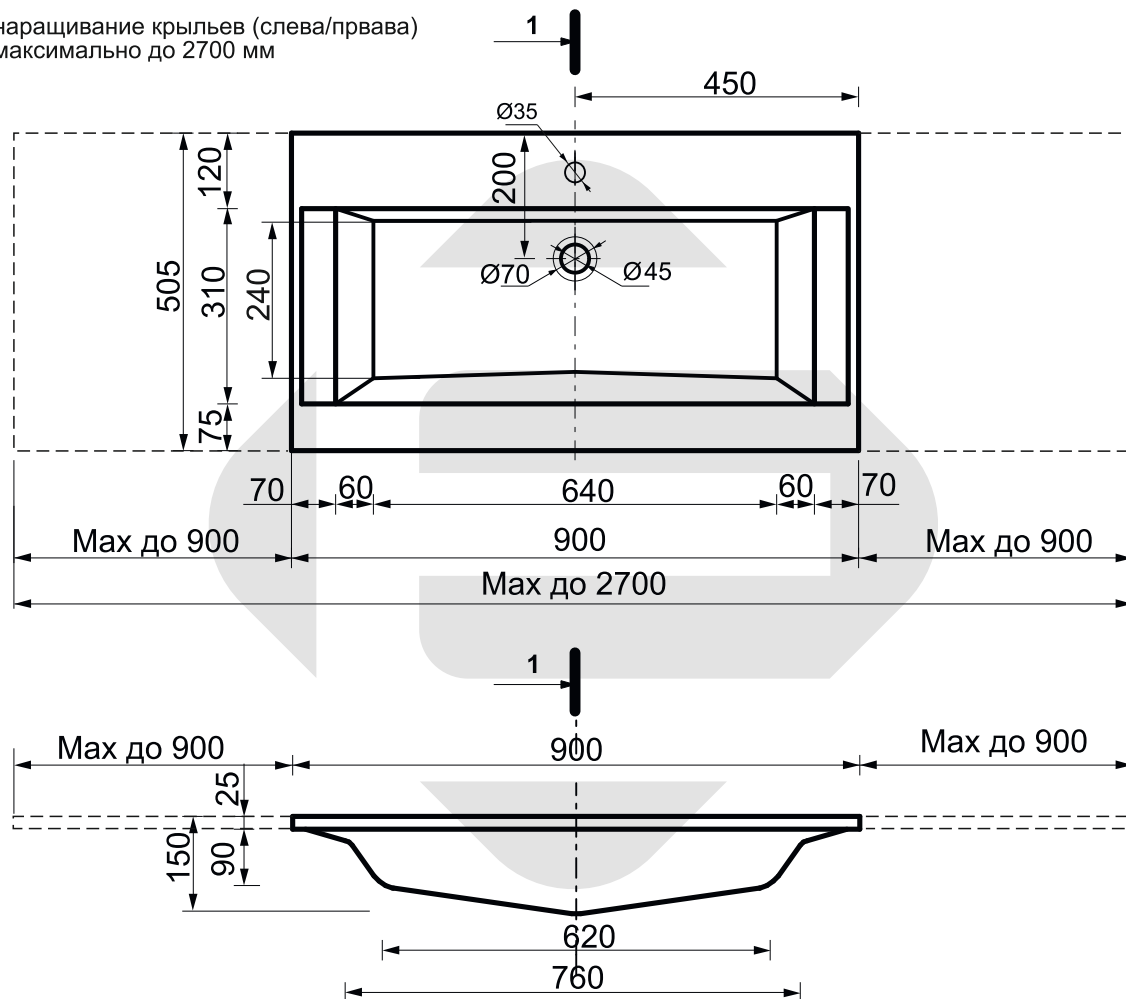

ESTET

*г. Кострома, ул. Московская д. 105
тел. 8 (4942) 33 61 71*

РАКОВИНА "РАВА" 900x505 (нестандартное изделие)

наращивание крыльев (слева/справа)
максимально до 2700 мм

ПРОИЗВОДСТВО ИЗДЕЛИЙ ИЗ ЛИТЬЕВОГО МРАМОРА

**Допустимое отклонение линейных размеров ± 5мм*

ООО «ЭСТЕТ»